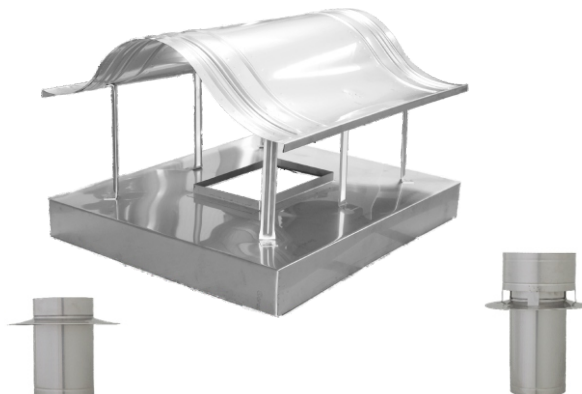

KARODI d.o.o., Savska cesta 24d, 8290 SEVNICA

Tel.: 07 814 11 47, 031 642 999

www.karodi.si info@karodi.si

CENIKI

SEVNICA, 1. 4. 2022

CENIK ZA STREHE PO MERI

Strehe s ploščo

Dimenzija	Cena brez DDV	Cena z DDV	Dimenzija	Cena brez DDV	Cena z DDV
500 x 500	111,09	135,52	700 x 900	221,14	269,79
500 x 600	130,90	159,70	700 x 1000	245,70	299,76
500 x 700	148,49	181,16	700 x 1100	262,15	319,82
500 x 800	166,44	203,06	700 x 1200	280,10	341,72
500 x 900	181,82	221,82	800 x 800	220,44	268,93
500 x 1000	202,04	246,49	800 x 900	240,78	293,75
500 x 1100	215,55	262,98	800 x 1000	267,55	326,41
500 x 1200	230,31	280,98	800 x 1100	285,45	348,25
600 x 600	145,05	176,96	800 x 1200	304,99	372,09
600 x 700	164,54	200,74	900 x 900	280,08	341,70
600 x 800	184,45	225,03	900 x 1000	311,21	379,68
600 x 900	201,49	245,81	900 x 1100	332,04	405,09
600 x 1000	223,87	273,13	900 x 1200	354,78	432,83
600 x 1100	238,83	291,37	1000 x 1000	333,06	406,33
600 x 1200	255,20	311,35	1000 x 1100	355,33	433,51
700 x 700	180,59	220,32	1000 x 1200	379,67	463,20
700 x 800	202,47	247,01			

Dilecacijska rozeta

Protivetrna dilecacijska rozeta

Premer	Cena brez DDV	Cena z DDV
100	18,24	22,26
110	21,52	26,25
120	23,16	28,25
130	26,25	32,03
140	28,71	35,02
150	31,00	37,82
160	34,28	41,82
180	36,64	44,70
200	39,91	48,69
250	62,72	76,52
300	77,50	94,55
350	96,64	117,90

Cene veljajo za streho s ploščo brez dilecacijskih rozet s stranskim vertikalnim robom do 8 cm, če je rob od 8 do 15 cm, je cena višja za 5%. V primeru snemljive strehe na plošči je cena višja za 10%. Izrezi so všteti v ceno.