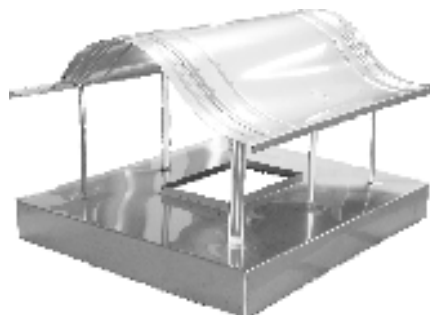

## CENIK ZA STREHE PO MERI

### Strehe s ploščo

Dimenzija	Cena brez DDV	Cena z DDV	Dimenzija	Cena brez DDV	Cena z DDV
500 x 500	69,19 €	84,41 €	700 x 900	137,73 €	168,03 €
500 x 600	81,53 €	99,46 €	700 x 1000	153,03 €	186,70 €
500 x 700	92,48 €	112,83 €	700 x 1100	163,27 €	199,20 €
500 x 800	103,66 €	126,47 €	700 x 1200	174,45 €	212,83 €
500 x 900	113,24 €	138,15 €	800 x 800	137,29 €	167,49 €
500 x 1000	125,84 €	153,52 €	800 x 900	149,96 €	182,95 €
500 x 1100	134,25 €	163,79 €	800 x 1000	166,64 €	203,30 €
500 x 1200	143,44 €	175,00 €	800 x 1100	177,79 €	216,90 €
600 x 600	90,34 €	110,22 €	800 x 1200	189,95 €	231,74 €
600 x 700	102,48 €	125,02 €	900 x 900	174,44 €	212,81 €
600 x 800	114,88 €	140,16 €	900 x 1000	193,83 €	236,48 €
600 x 900	125,49 €	153,10 €	900 x 1100	206,81 €	252,31 €
600 x 1000	139,43 €	170,11 €	900 x 1200	220,96 €	269,58 €
600 x 1100	148,75 €	181,47 €	1000 x 1000	207,447 €	253,07 €
600 x 1200	158,95 €	193,91 €	1000 x 1100	221,31 €	269,99 €
700 x 700	112,48 €	137,22 €	1000 x 1200	236,47 €	288,49 €
700 x 800	126,10 €	153,85 €			