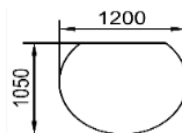

98,28 119,90

3831096312862 4008770 POLKROŽNA 1000 x 1000 mm

98,28 119,90

9004715216504 4004390 POLKROŽNA 1000 x 1100 mm

98,28 119,90

3831096300630 4004485 OKROGLA 1200 x 1050 mm

98,28 119,90

3831096312855 4008767 KAPLJA 1100 x 1100 mm

3831096300463 4004378 POLKROŽNA – SIVA – 1000 x 1000 mm

65,49 79,90

3831096301477 4006408 POLKROŽNA MANJŠA – ČRNA – 700 x 600 mm

53,20 64,90

3831096316143 4010512 POLKROŽNA MANJŠA- SIVA – 700 x 600 mm

53,20 64,90