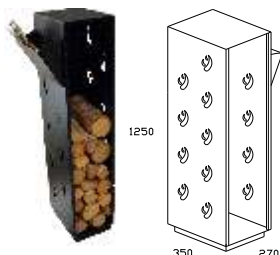

www.karodi.si

info@karodi.si

CENIK DODATKOV ZA PEČI

PLAM 85

PLAM 125

CURVES 125

CURVES 100

KOVINSKI PODSTAVKI ZA KAMINE

STEP

KOLM

TROLLEY

CEPILEC ZA TRSKE

ISTILNI SET JUG

ZALOGOVNIKI	EAN	Cena brez DDV	Cena z DDV
PLAM 85*	3830064255811	137,95 €	168,30 €
PLAM 125*	3830064255828	168,36 €	205,40 €
CURVES 100 (na kolesih)	3830064255798	142,44 €	173,78 €
CURVES 125	3830064255804	133,88 €	163,33 €
KOLM*	3830064255835	264,71 €	322,94 €
STEP*	3830036808010	169,22 €	206,45 €
TROLLEY	3830064255842	117,81 €	143,73 €
Dod. Predalnik*	3830064255859	25,83 €	31,52 €
TRSKALNIK	3830064255866	66,73 €	81,41 €
KOVAN ISTILNI SET JUG	3830064255873	128,52 €	156,79 €