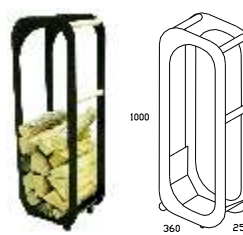

www.karodi.si

info@karodi.si

CENIK DODATKOV ZA PEČI

PLAM 85

PLAM 125

CURVES 125

CURVES 100

KOVINSKI PODSTAVKI ZA KAMINE

STEP

KOLM

TROLLEY

CEPILEC ZA TRSKE

ISTILNI SET JUG

ZALOGOVNIKI	EAN	Cena brez DDV	Cena z DDV
PLAM 85*	3830064255811	137,95 €	168,30 €
PLAM 125*	3830064255828	168,36 €	205,40 €
CURVES 100 (na kolesih)	3830064255798	142,44 €	173,78 €
CURVES 125	3830064255804	133,88 €	163,33 €
KOLM*	3830064255835	264,71 €	322,94 €
STEP*	3830036808010	169,22 €	206,45 €
TROLLEY	3830064255842	117,81 €	143,73 €
Dod. Predalnik*	3830064255859	25,83 €	31,52 €
TRSKALNIK	3830064255866	66,73 €	81,41 €
KOVAN ISTILNI SET JUG	3830064255873	128,52 €	156,79 €