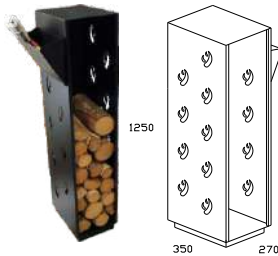

Karodi® NERJAVNI DIMNIKI

KARODI d.o.o., Savska cesta 24d, 8290 SEVNICA
Tel.: 07 814 11 47, 031 642 999
www.karodi.si info@karodi.si

CENIK DODATKOV ZA PEČI

PLAM 125

TROLLEY

ZALOGOVNIKI	EAN	Cena brez DDV	Cena z DDV
PLAM 85*	3830064255811	210,95	257,35
PLAM 125*	3830064255828	257,45	314,08
CURVES 100 (na kolesih)	3830064255798	217,81	265,73
CURVES 125	3830064255804	204,72	249,76
KOLM*	3830064255835	404,78	493,83
STEP*	3830036808010	258,76	315,69
TROLLEY	3830064255842	180,15	219,78
Dod. predalnik*	3830064255859	39,50	48,19
TRSKALNIK	3830064255866	102,04	124,49
KOVAN ČISTILNI SET JUG	3830064255873	196,53	239,76

KOVINSKI PODSTAVEK	EAN	Cena brez DDV	Cena z DDV
KAPLJA M 1,1m x 1,1m	3830036809073	144,51	176,30
KOTNI M 1,1m x 1,1m	3830036809080	144,51	176,30
KVADRATNI M 1m x 1m	3830036809097	144,51	176,30
OKROGLI M 1,1m x 1,0m	3830036809103	144,51	176,30
POLKROŽNI M 1,1m x 1,1m	3830036809110	144,51	176,30
KAPLJA V 1,23m x 1,23m	3830064255880	192,67	235,07
KOTNI V 1,23m x 1,23m	3830064255897	192,67	235,07
KVADRATNI V 1,23m x 1,23m	3830064255903	192,67	235,07
OKROGLI V 1,23m x 1,1m	3830064255910	192,67	235,07
POLKROŽNI V 1,23m x 1,23m	3830064255927	192,67	235,07
NOGA 1,1m x 1,2m	3830036809127	202,30	246,80